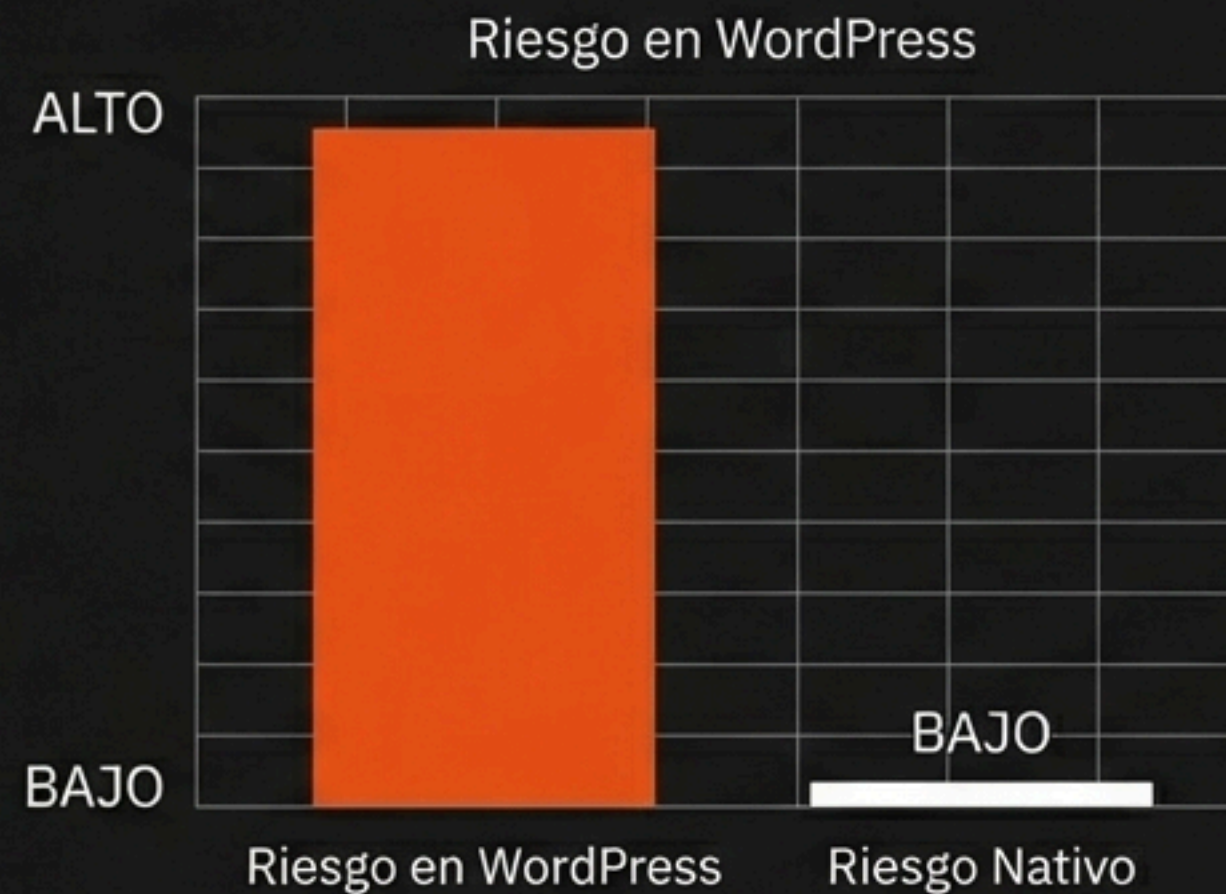

La Realidad de los Frameworks Genéricos

¿Por qué arriesgar tu negocio con infraestructura frágil?

- ⚠ No más WordPress
- ⚠ Plugins Inseguros
- ⚠ Malwares y Virus
- ⚠ Actualizaciones Imprevistas
- ⚠ Caídas del Sistema

Las actualizaciones automáticas o plugins mal optimizados pueden inhabilitar tu página en segundos. Es hora de dejar atrás la vulnerabilidad.